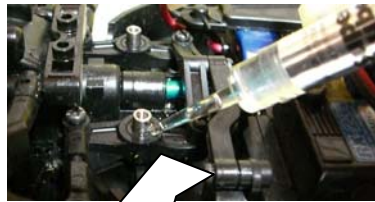

世界最高クラスの高性能オイル上陸！

PTFE配合化学合成オイル(精密ペンタイプ)

超高性能を誇るSuper Lube多目的グリースのベースとなるオイルで、グリースと同様に-40℃~232℃の使用温度範囲を誇る高性能オイルです。化学合成油をベースに超微粒子PTFEを特許技術で分散しており、万が一油分がなくなっても乾燥潤滑膜を形成します。今回ご紹介の精密ペンタイプはフタで密封できる為、PTFEが底に溜まる事はありません。

色は半透明で粘度はやや固めですが浸透性に優れる為、しっかりと内部まで入りこみます。また、硬化する事もないので安心です。

ペンの先端が細くラジコンのメンテに最適！

先端外径：約3mm
吐出部内径：1mm以下

1滴ずつ出せます！

勿論ラジコン以外でもOK！

吊り下げフリスター！ クールなシルバー台紙

台紙サイズ：約20cmX7.5cm
内容量：7ml

ステアリング部の潤滑

デフ周辺等 ベアリング部

ダンパーオイル として

電子部コネクター裏側の絶縁・放電抑制・防湿
(砂の混入を嫌う場合はグリースを上塗るとOK)

スイッチ部の潤滑・接点復活

輸入品につき納入に時間がかかる場合がございます。予めご了承下さい。

取扱店

輸入元：(株)協同インターナショナルコーポレーション

営業3課 産業機器チーム